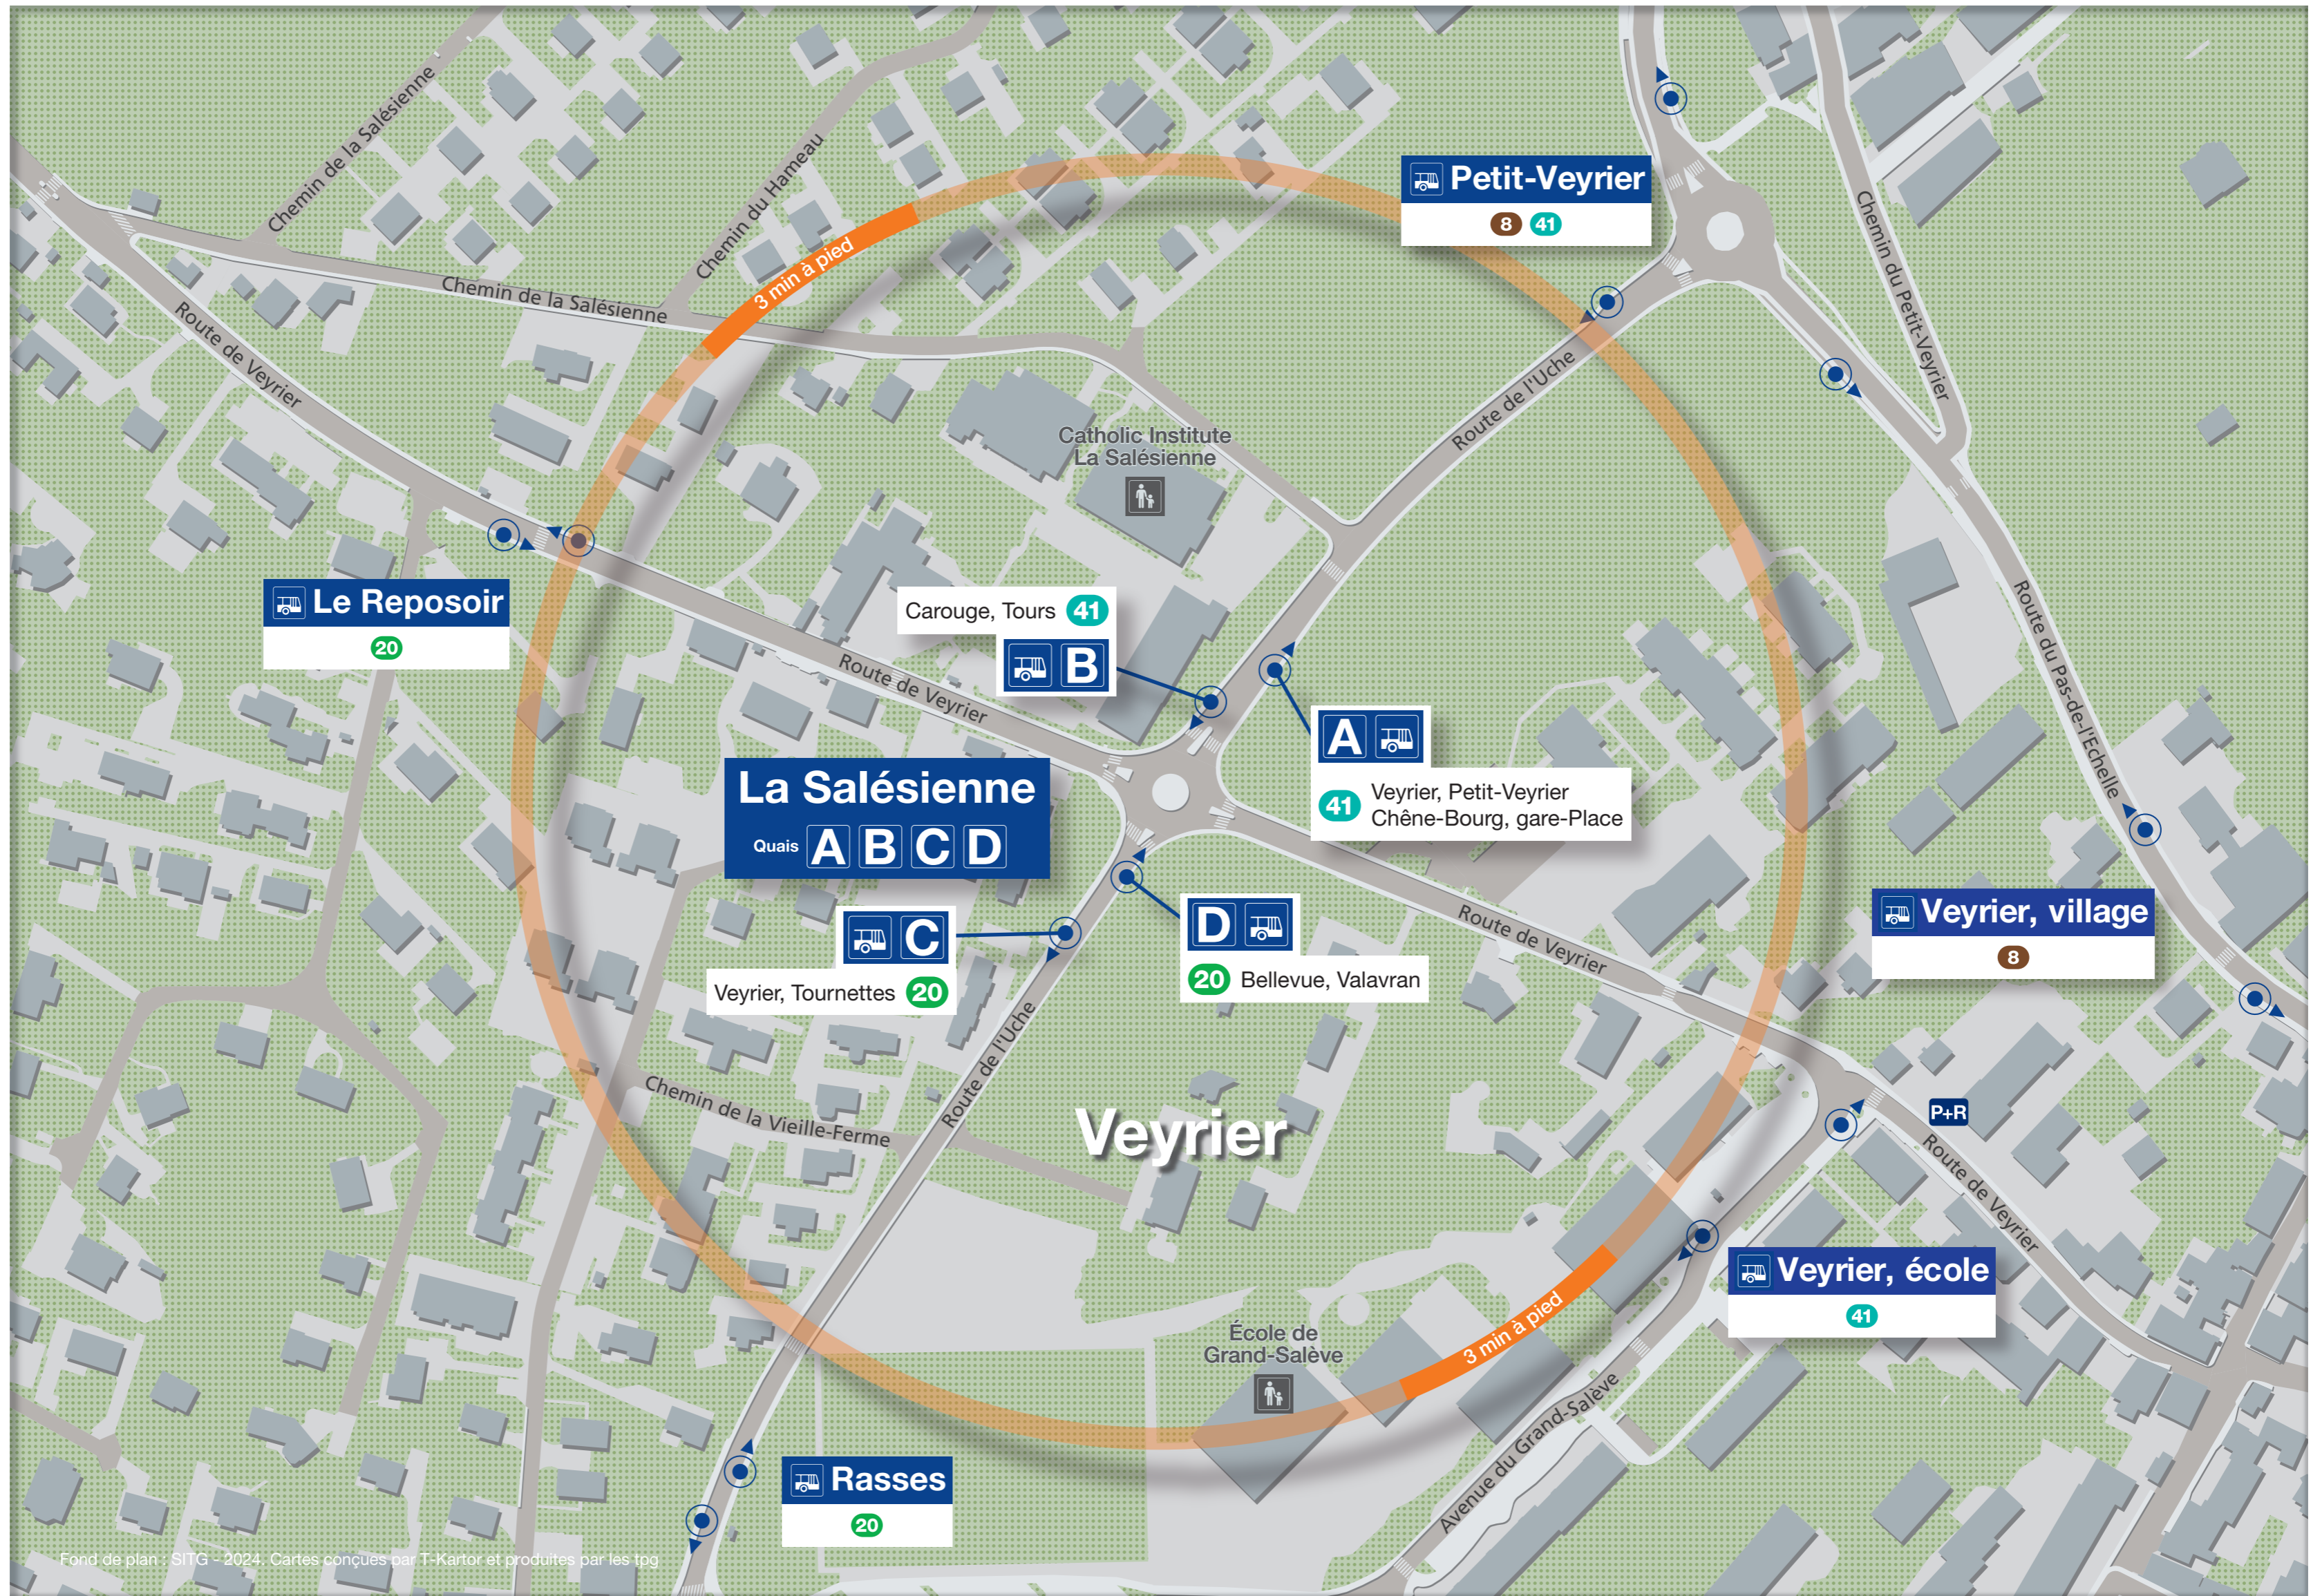

La Salésienne

Plan de connexions

Valable dès le 15.12.2024

Fond de plan : SITG - 2024. Cartes conçues par T-Kartor et produites par les tpg