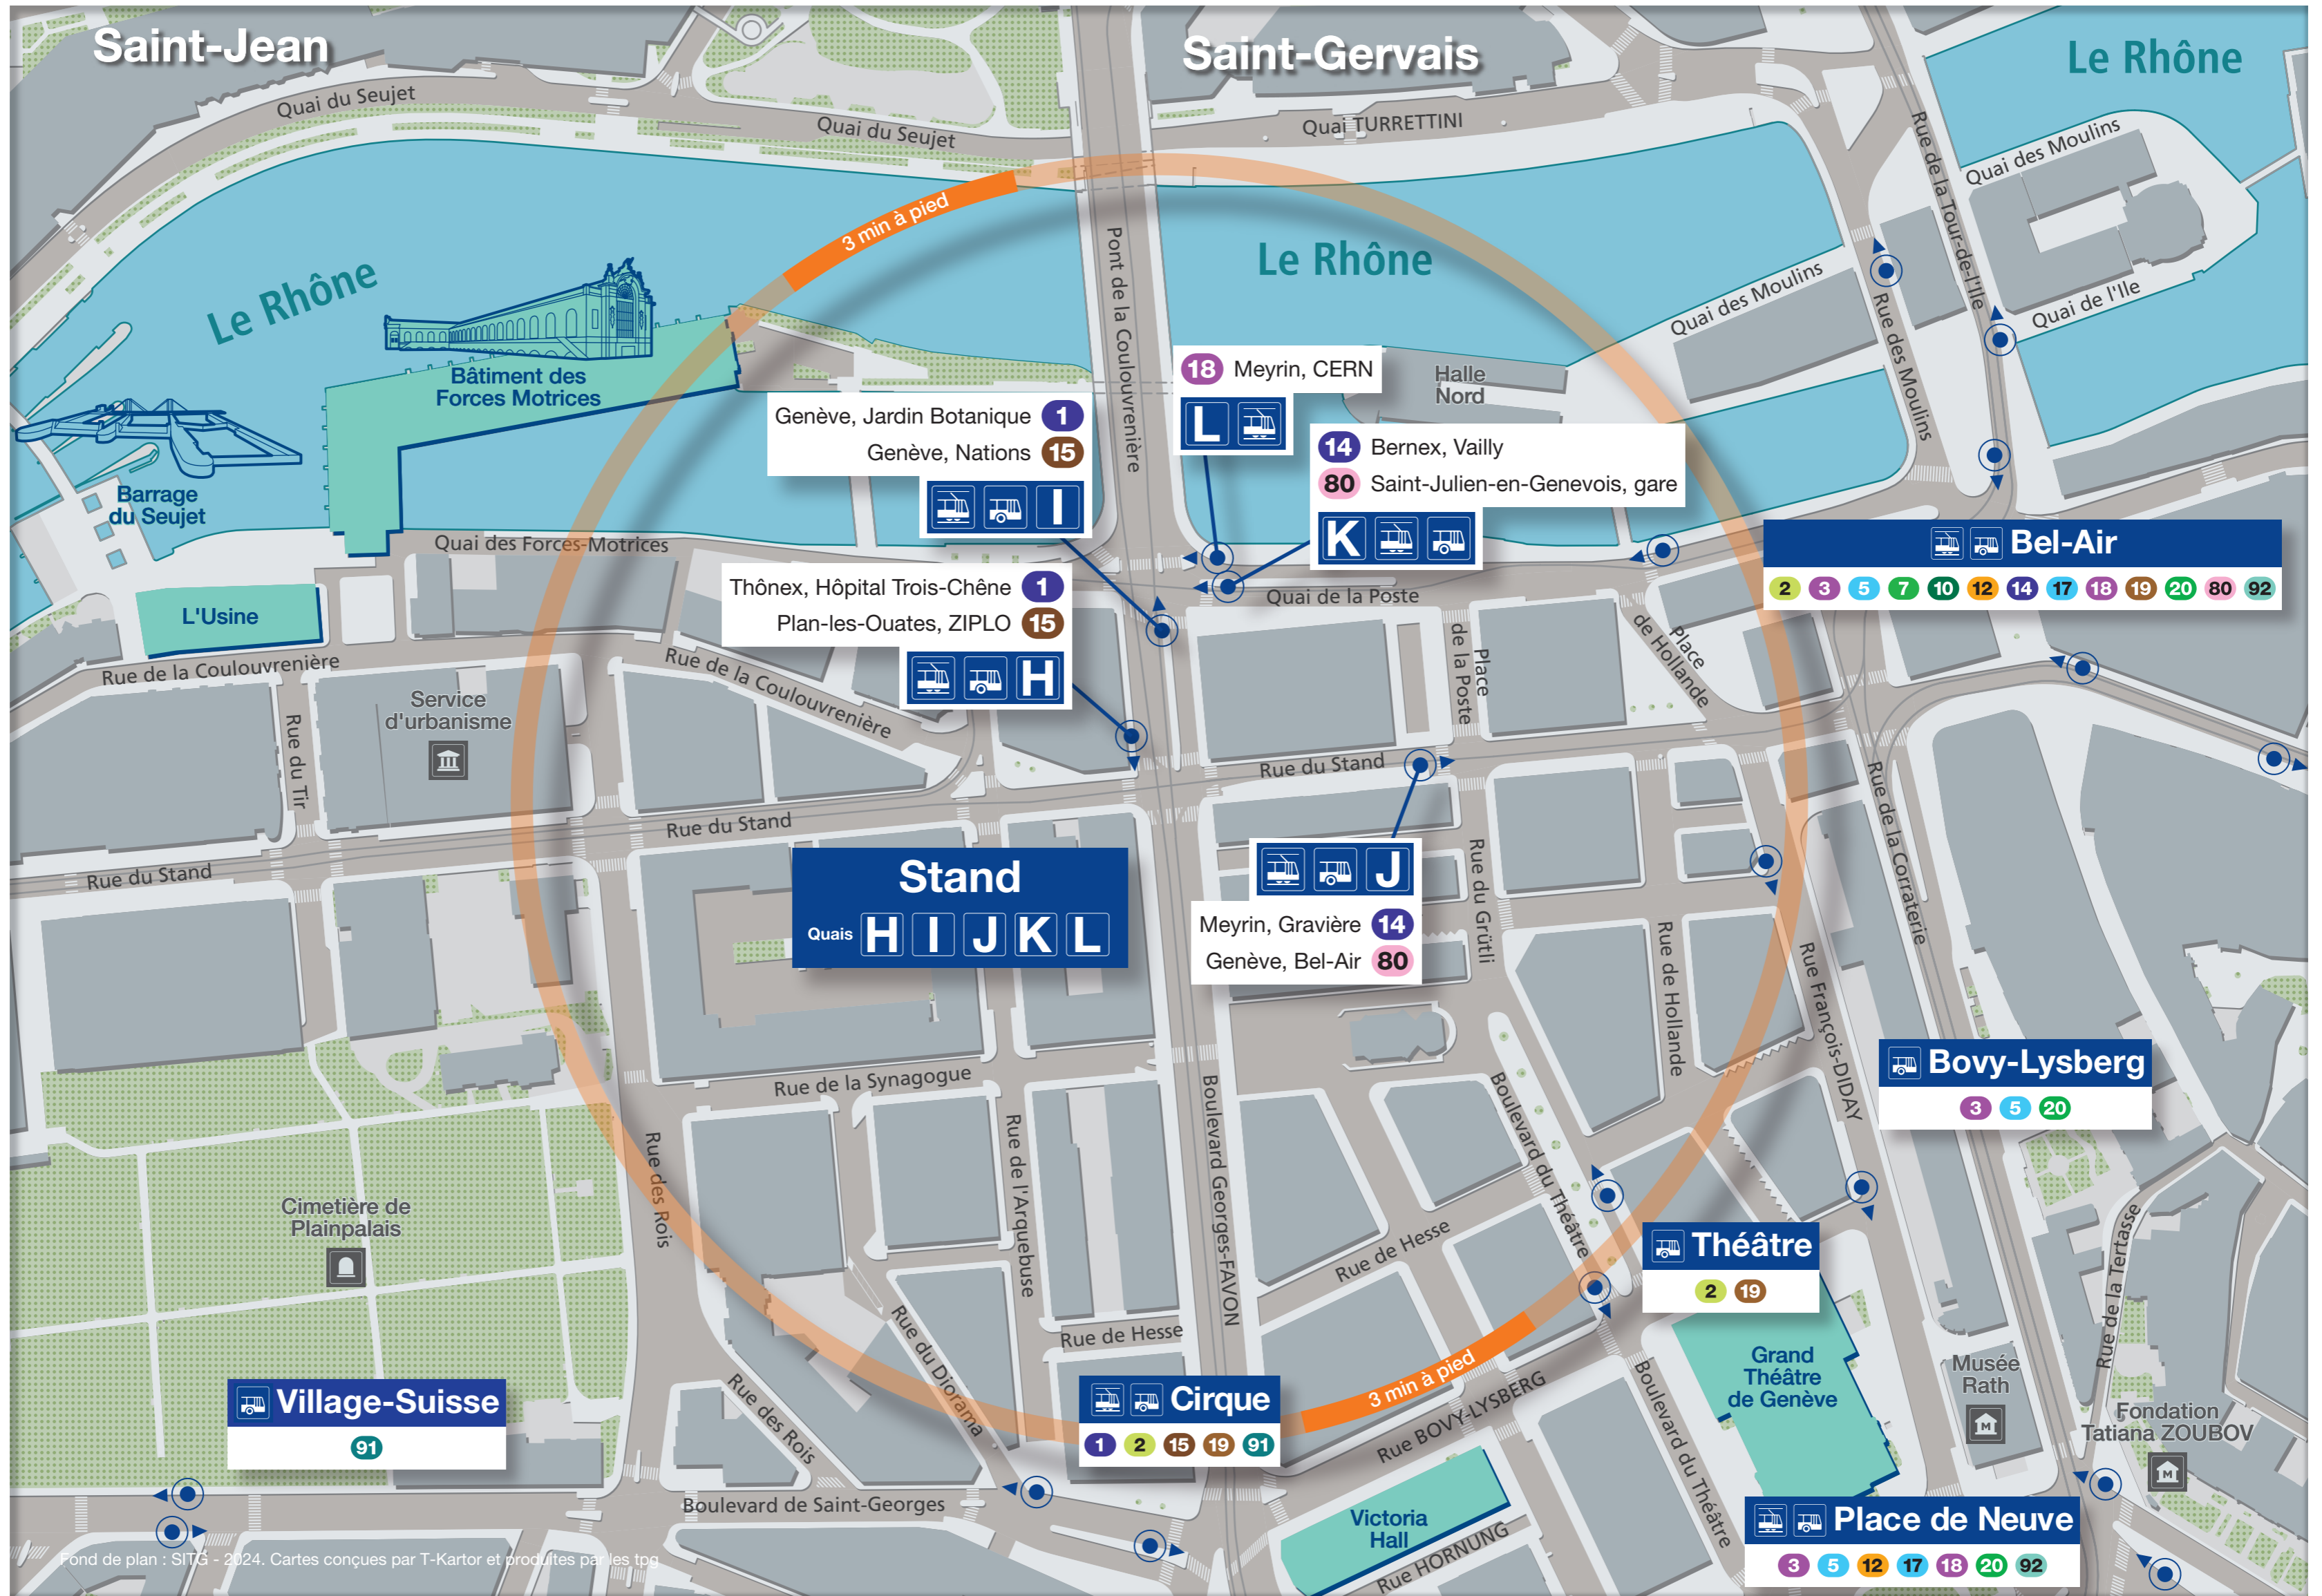

Stand

Plan de connexions

Valable dès le 15.12.2024

Fond de plan : SITG - 2024. Cartes conçues par T-Kartor et produites par les tpg