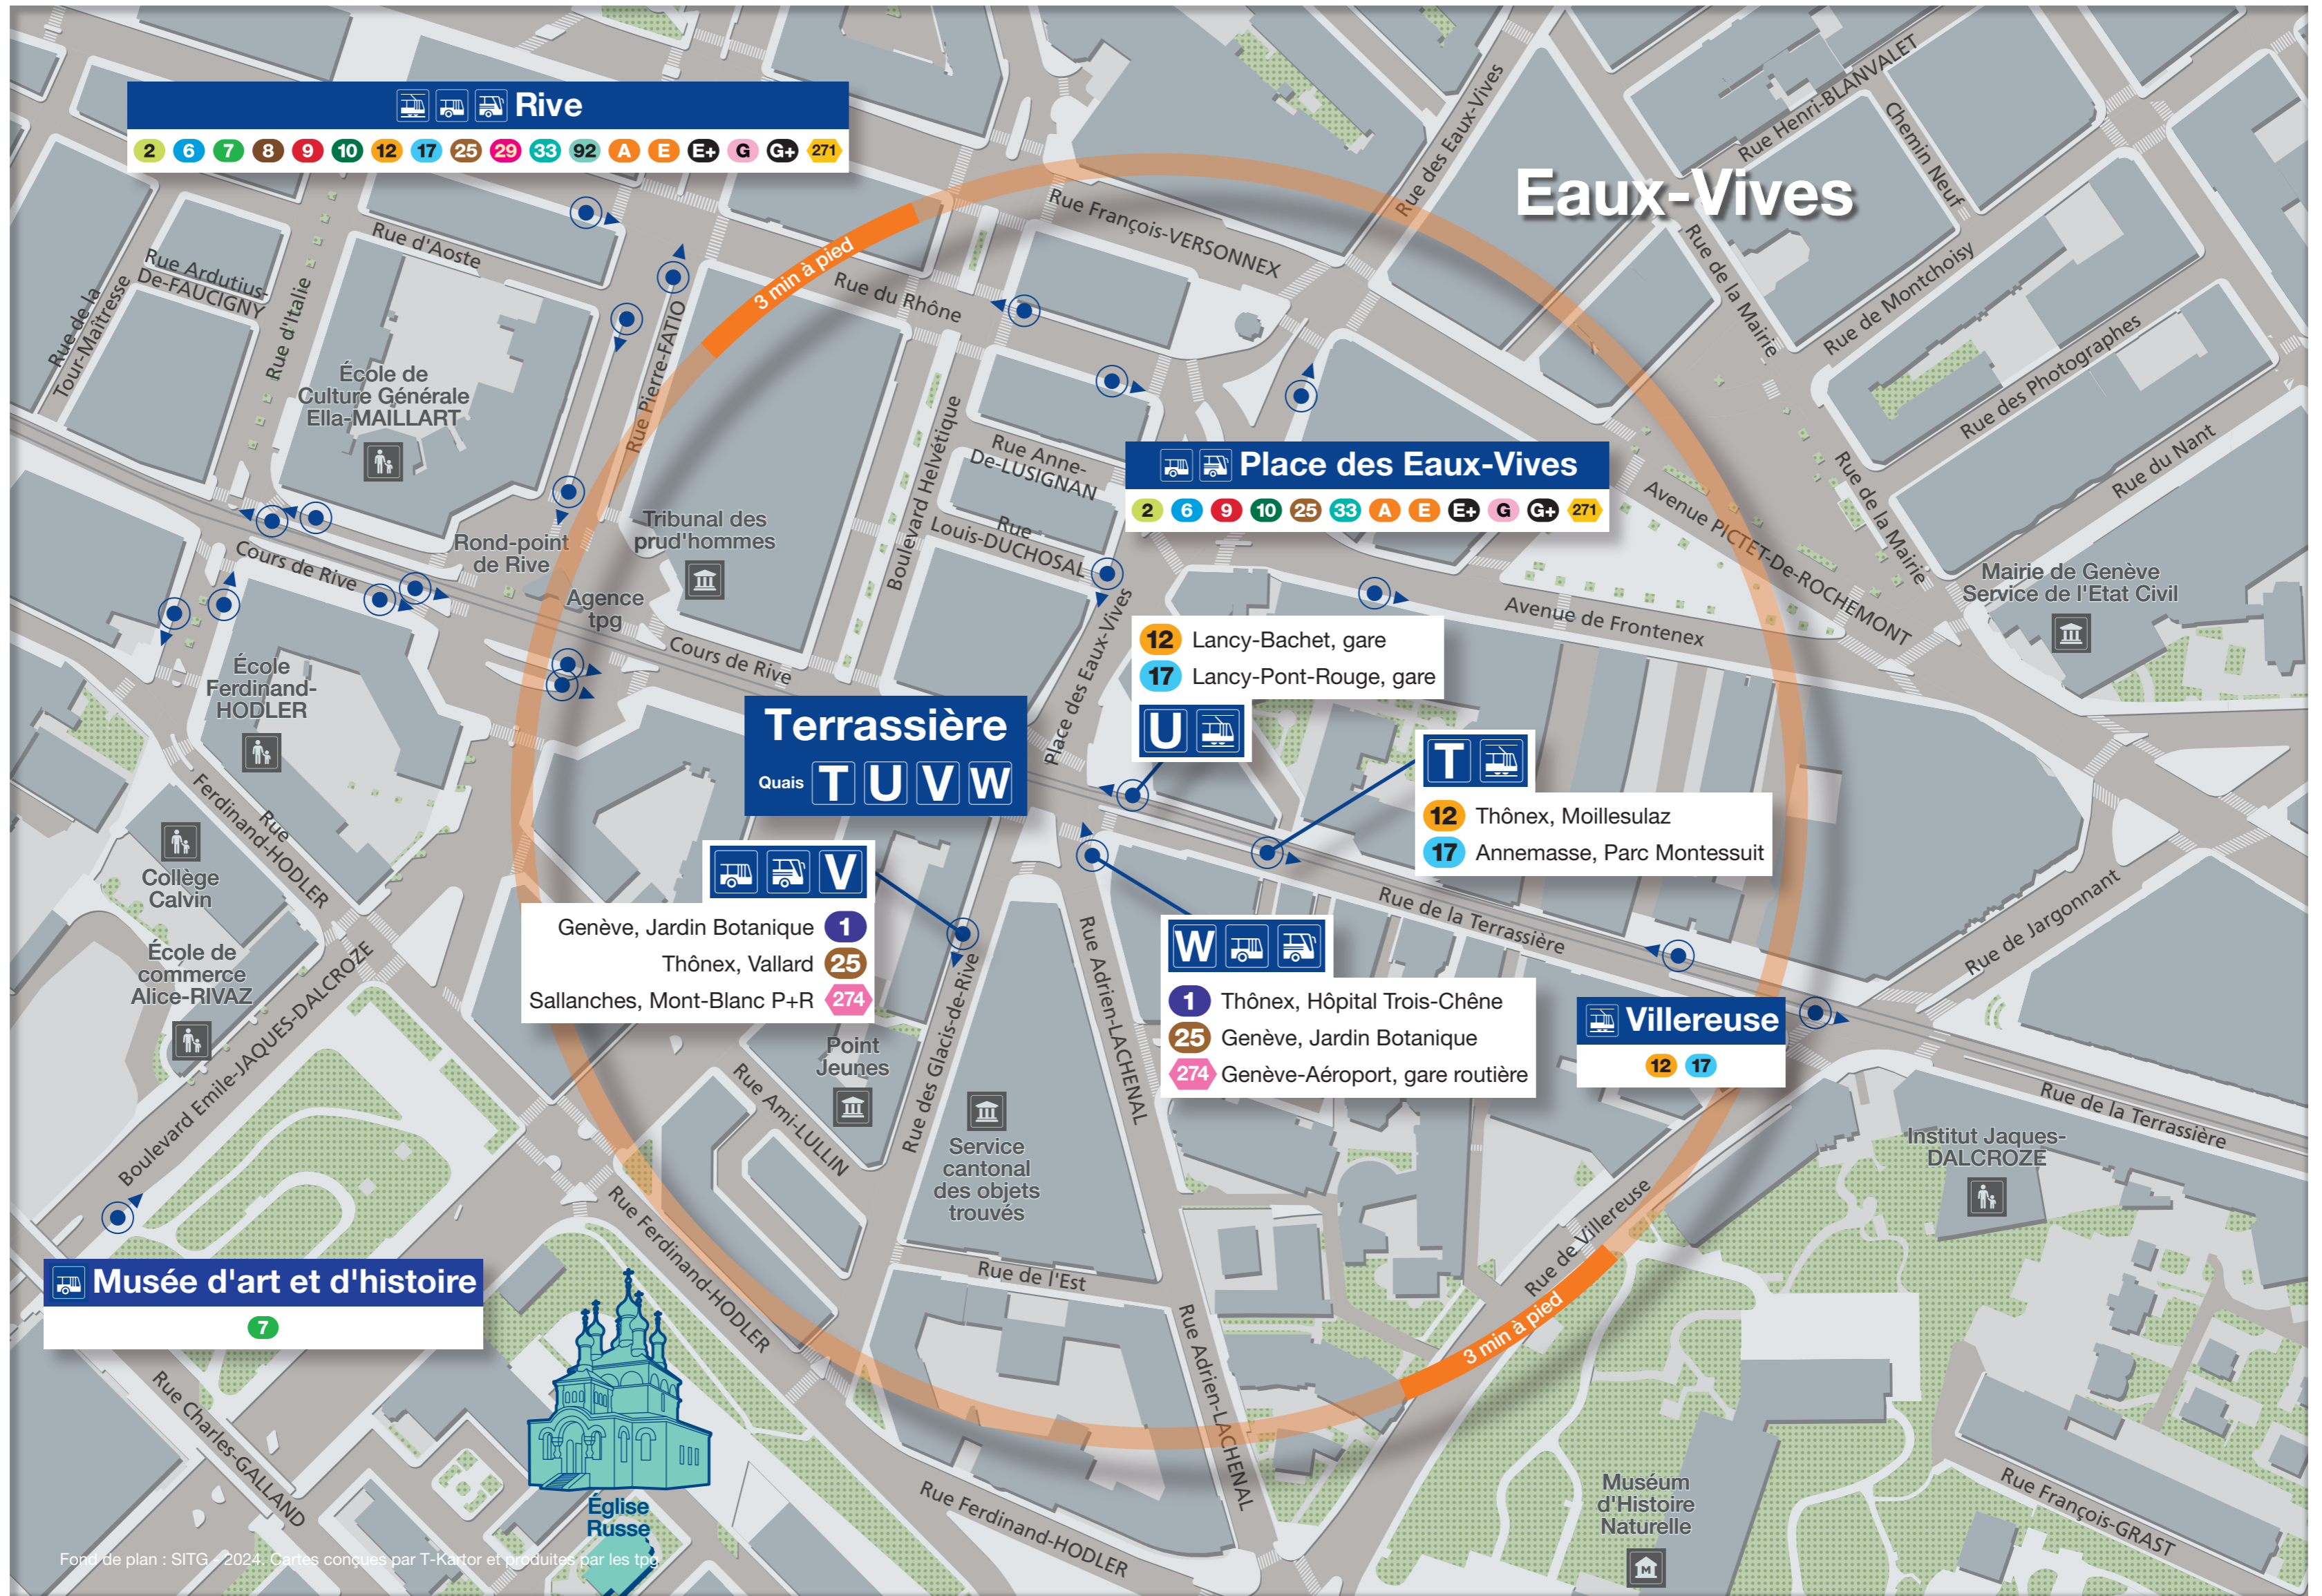

# Terrassière

## Plan de connexions

Valable dès le 10.12.2023

Fond de plan : SITG 2024. Cartes conçues par T-Kador et produites par les tpg